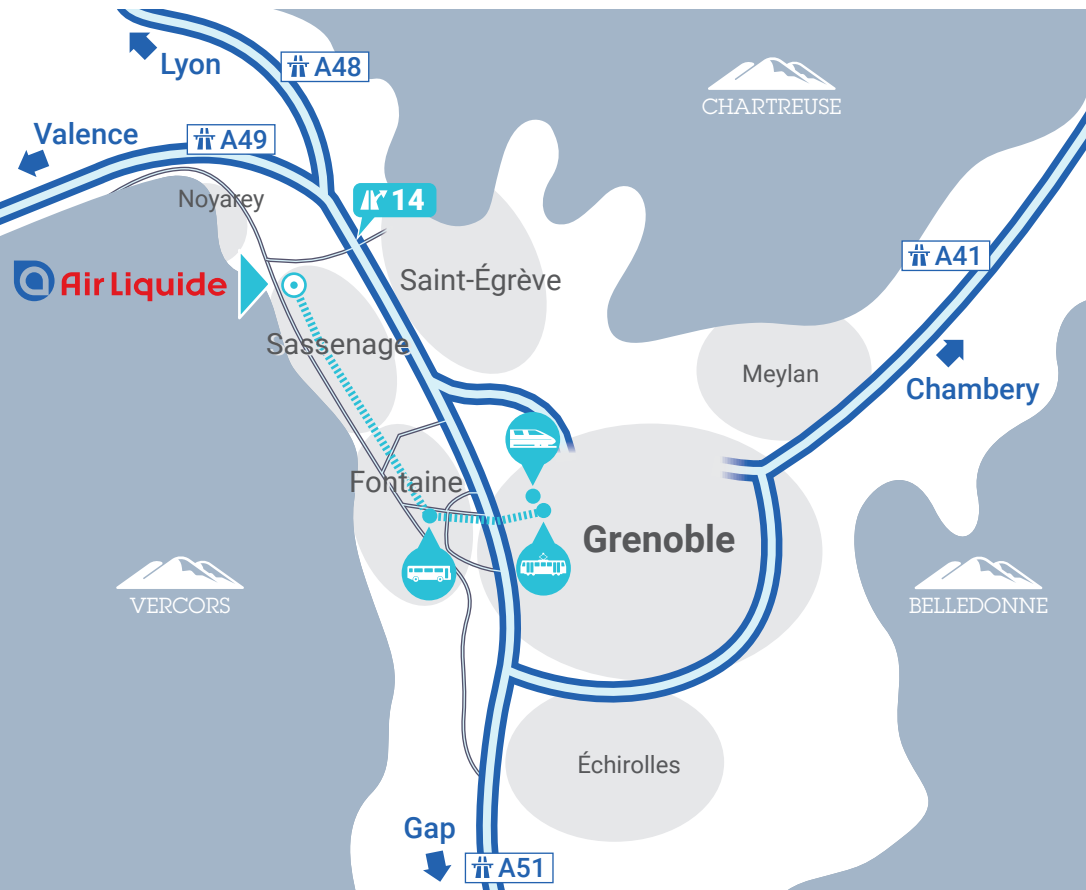

Se rendre au Campus Technologies Grenoble

**Gare
de Grenoble**

Ligne A

Direction : Fontaine la Poya
Arrêt : Fontaine la Poya

Ligne 20

Direction : Veurey-Voroise
Arrêt : Les Engièrres

Air Liquide

2 rue de Clémencières
BP 15 – 38360 Sassenage

Venez au Campus Technologies Grenoble autrement !

Présence d'une piste cyclable de Grenoble jusqu'au site (un stationnement vélo est à votre disposition à l'entrée)

Des vélos et trottinettes électriques en libre service sont accessibles à Grenoble et à proximité du site