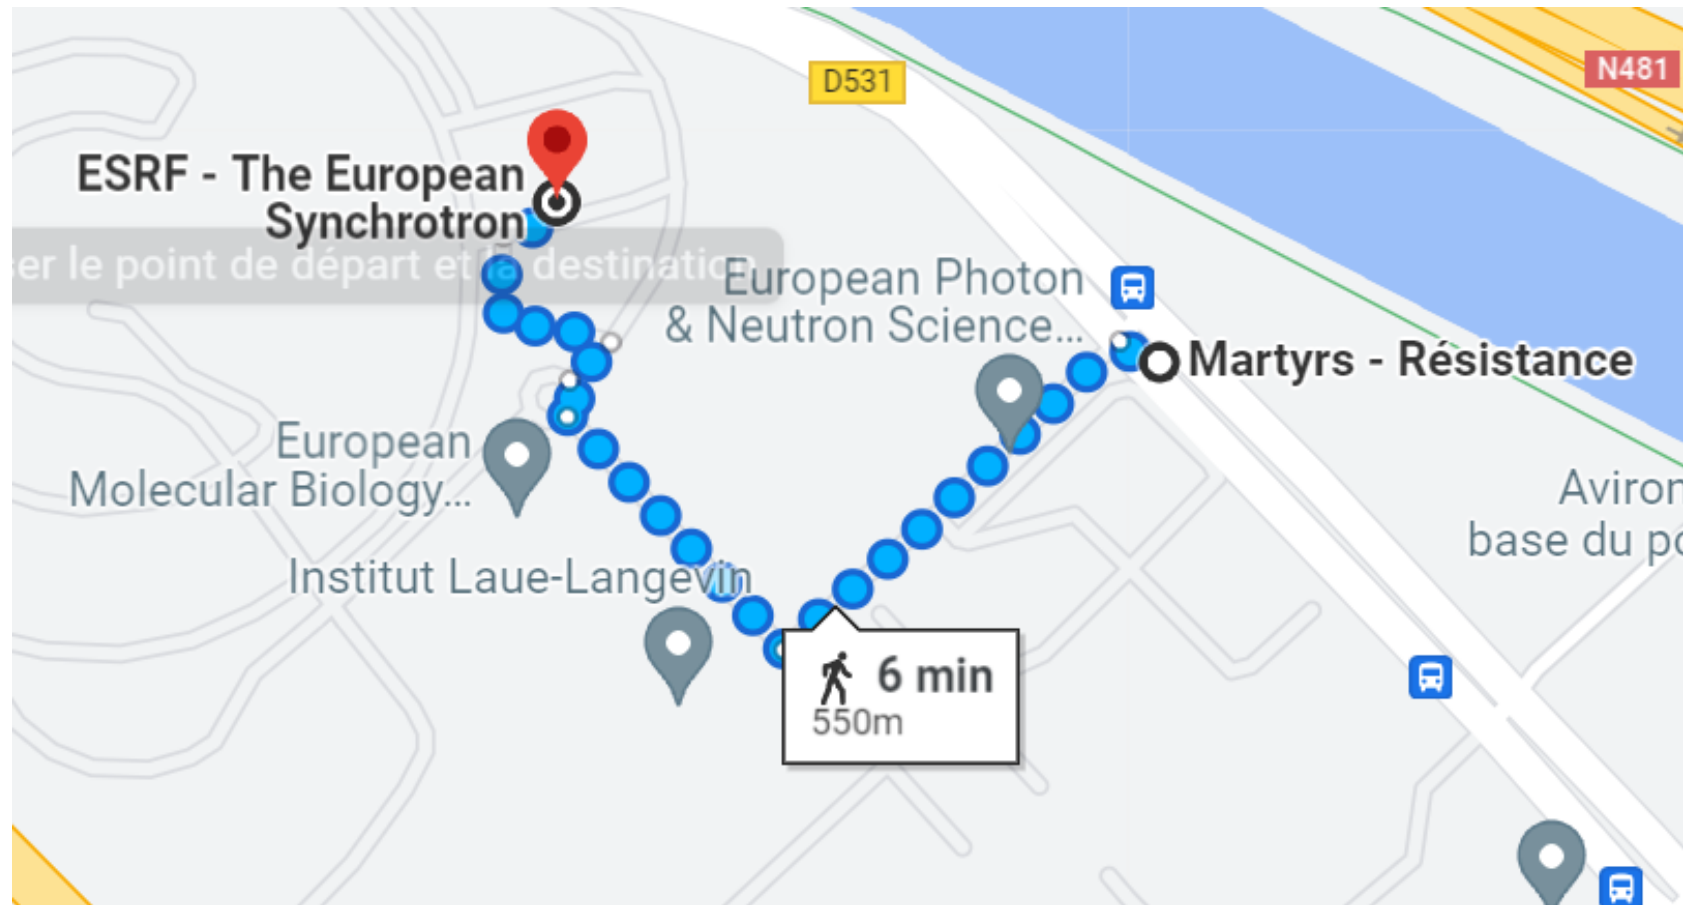

PLAN D'ACCÈS POUR LE LINKDAY® TAG

De la gare de Grenoble
Prendre le **tram B** Direction
« OXFORD »
Descendre a l'arrêt OXFORD)
De l'arrêt de tram à OXFORD (temps
estimé à pied 5/6 min)

ESRF - The European Synchrotron
71 Av. des Martyrs, 38000 Grenoble

Le jour J :
Pour joindre Execo : 07 68 79 53 68

GRENOBLE Oxford
GIÈRES Plaine des Sports

RÉSEAU TAG LIGNE B